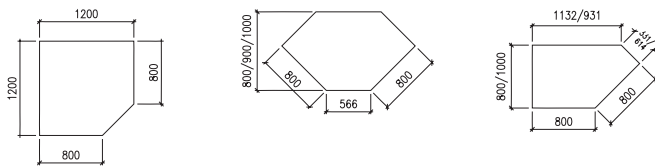

Abschlusselemente