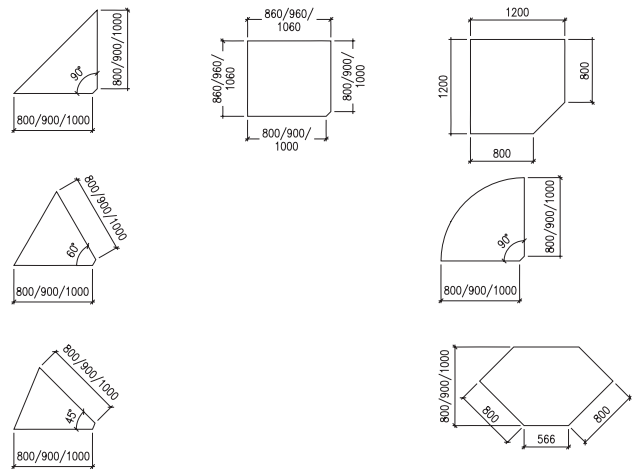

Verbindungselemente