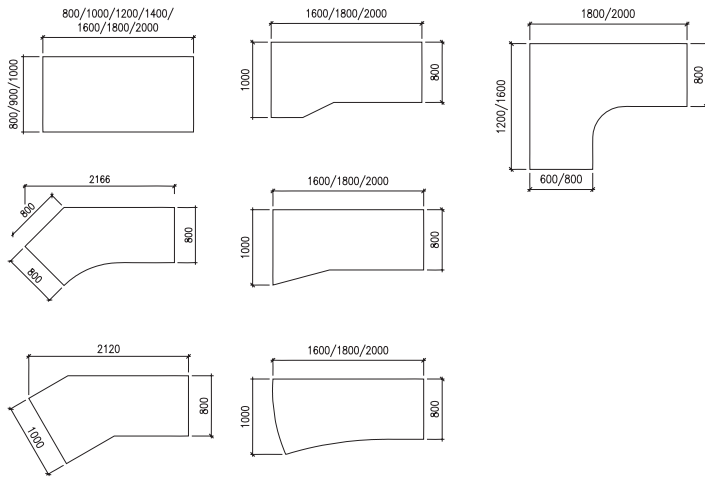

Schreibtische und Freiformtische