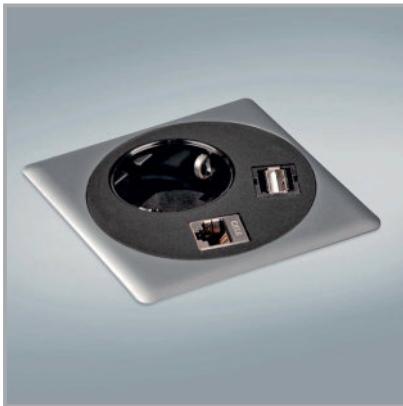

**i5 System**

**RU**

Rundrohr 60 mm Durchmesser  
höhenverstellbar von 650 - 850 mm  
mit Schiebeschlitz

**QU**

Quadratrohr 50 x 50 mm  
höhenverstellbar von 650 - 850 mm  
mit Rasterschlitz

**CF**

C-Fuß 90 x 50 mm  
höhenverstellbar von 650 - 850 mm  
mit Rasterhöhenverstellung  
Elektromotorisch mit  
» Einfachteleskop 680 - 1160 mm  
» Doppelteleskop 650 - 1280 mm

**TF**

T-Fuß 90 x 50 mm  
höhenverstellbar von 650 - 850 mm  
mit Rasterhöhenverstellung  
Elektromotorisch mit  
» Einfachteleskop 680 - 1160 mm  
» Doppelteleskop 650 - 1280 mm

Wireless Charger

Bildschirmhalter an Reling

Netbox-Point

Kabelausslass Metall, quadratisch/rund

CPU-Halter groß

Lochblechrückenwand