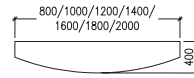

Thekenelemente