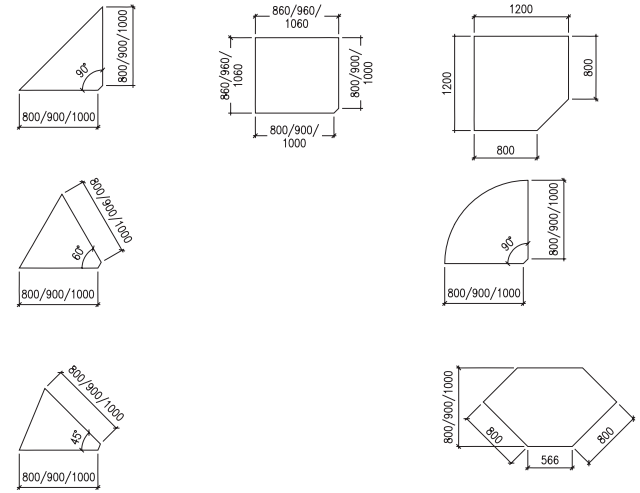

Schreibtische und Freiformtische