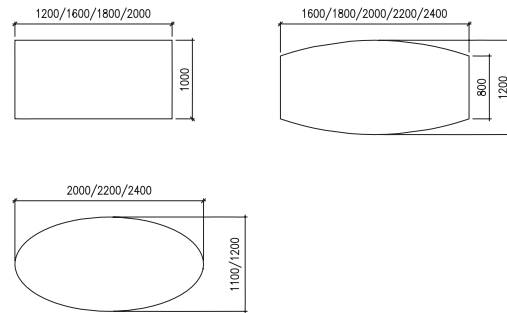

Thekenelemente

Besprechungstische