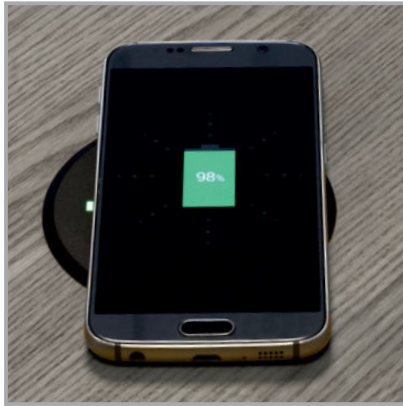

i5 System

**Eleganz mit intelligenter Darstellung. Das i5-System ist mit seiner Vielfalt an Maßen und Formen das ideale System für Konferenzen jeder Größenordnung.**

Die Tischfußvarianten sind für alle Situationen und Anforderungen perfekt gerüstet. In einer, durch das klare Design gestalteten Umgebung, konzentriert sich die Gestaltung auf das Wesentliche. Besprechungs-, Konferenz- oder Aufenthaltsbereiche lassen keine Wünsche offen. Mit den flexiblen Tischvariationen und dem umfangreichen Zubehör lassen sich nahezu alle Bereiche der modernen und multimedialen Arbeitswelt realisieren.

**i5 System**

**RU**

Rundrohr 60 mm Durchmesser  
höhenverstellbar von 650 - 850 mm  
mit Schiebeschlitz

**QU**

Quadratrohr 50 x 50 mm  
höhenverstellbar von 650 - 850 mm  
mit Rasterschlitz

**CF**

C-Fuß 90 x 50 mm  
höhenverstellbar von 650 - 850 mm  
mit Rasterhöhenverstellung  
Elektromotorisch mit  
» Einfachteleskop 680 - 1160 mm  
» Doppelteleskop 650 - 1280 mm

**TF**

T-Fuß 90 x 50 mm  
höhenverstellbar von 650 - 850 mm  
mit Rasterhöhenverstellung  
Elektromotorisch mit  
» Einfachteleskop 680 - 1160 mm  
» Doppelteleskop 650 - 1280 mm

Wireless Charger

Bildschirmhalter an Reling