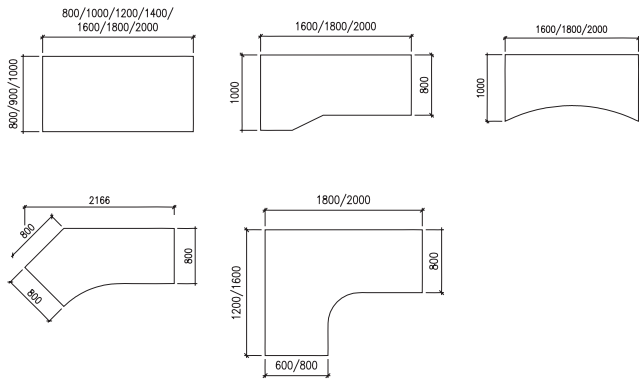

Schreibtische und Freiformtische