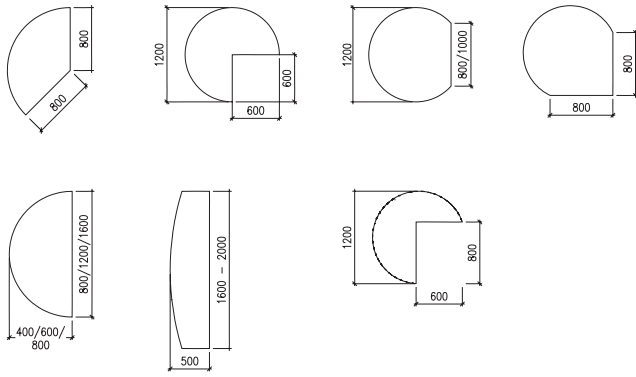

Konferenzansätze