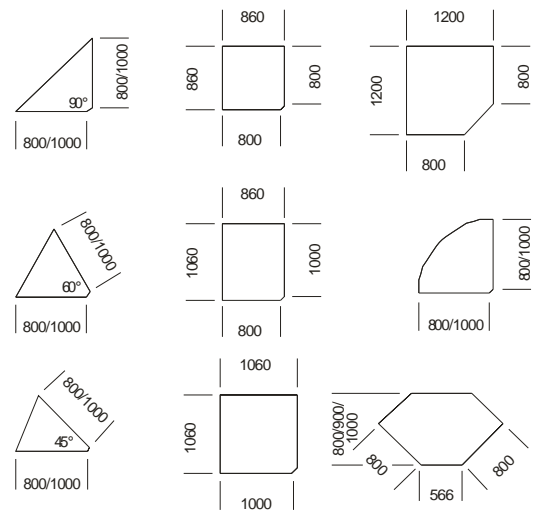

Verbindingselementen