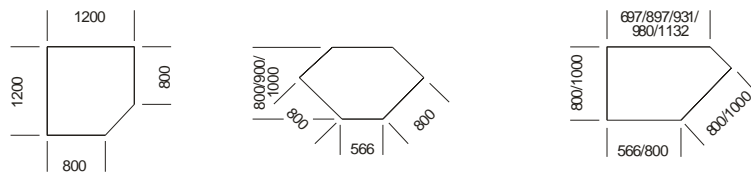

Verbindingsbladen