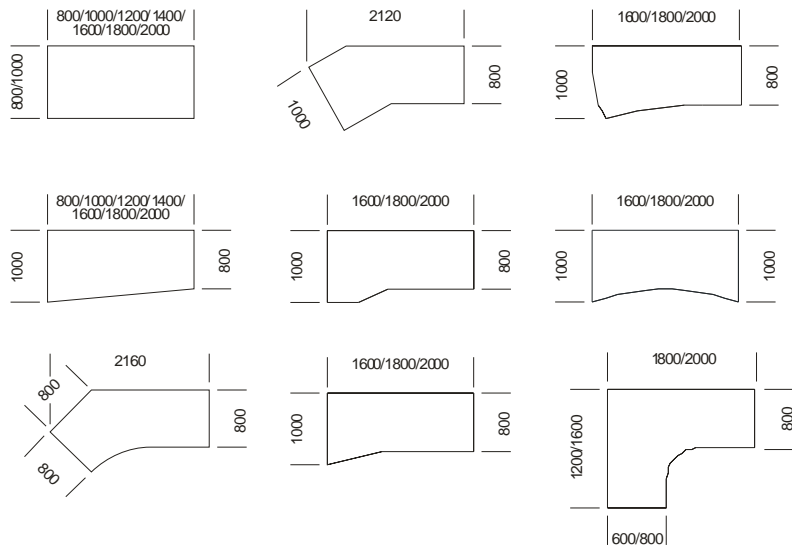

Bureaus en vrije tafelvormen